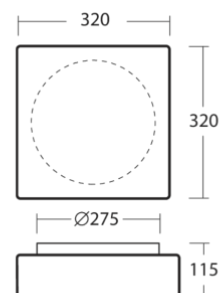

LINA 3

Rozměr:	320x320 mm
Barva:	bílá
Typ:	stropní, nástěnné
Stínidlo:	ručně vyráběné třívrstvé sklo TRIPLEX OPÁL (matované)
Držení stínidla:	za pomoci sklapovacích držáků
Montura:	ocelový plech upravený práškovým lakováním (IP43) nebo polykarbonátový výlisek (IP43 třídy II)
Vybavení:	STANDARD, LED

Standard

Kód	Typ	IP	Zdroj	Příkon [W]	Objímka	T [h]	m [kg]	Záruka [měsíc]
Klasické								
43047	IN-12K64/037	IP43		100	E27		3,0	24
41307	IN-22K64/037	IP43		2x75	2xE27		3,2	24
42533	E-16K64/037	IP43		26	G24q3		3,3	24
41311	E-25K64/037	IP43		2x18	2xG24q2		3,4	24
41318	IN-22DU64/037	IP43 II		2x60	2xE27		3,2	24
41321	E-16DU64/037	IP43 II		26	G24q3		3,3	24
Senzorové								
46114	IN-12K64/037 HF	IP43		75	E27		3,1	24
Stmívatelné								
42565	ES-25K64/037 DALI	IP43		2x18	2xG24q2		3,4	24
Nouzové kombinované								
41333	NK-E-26/037	IP43		26	G24q3	1	3,5	24

LED

Kód	Typ	IP	CCT [K]	Příkon [W]	Svět. tok [lm]	Svět. tok zdroje svítidla [lm]	T [h]	m [kg]	Záruka [měsíc]
Klasické									
59179	LED-1L14C03K64/037 3000	IP43	3000	15	2000	1360		3,3	60
59183	LED-1L14B07K64/037 3000	IP43	3000	20	2590	1760		3,7	60
59679	LED-1L14C03K64/037 4000	IP43	4000	15	2110	1430		3,3	60
59683	LED-1L14B07K64/037 4000	IP43	4000	20	2700	1840		3,7	60
Senzorové									
59180	LED-1L14C03K64/037 HF 3000	IP43	3000	15	2000	1360		3,3	60