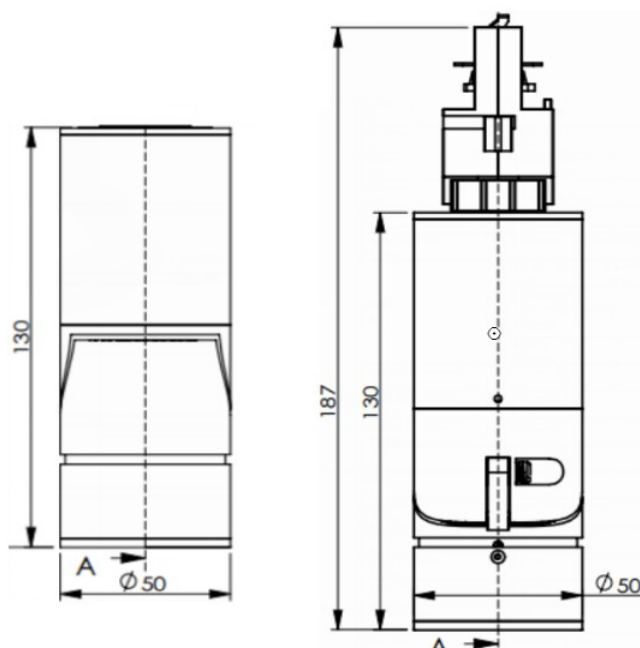

LEDing the life

flexi light flexi life

MINI DAVID

LED svítidlo Mini David pro přisazenou montáž a lištové systémy

Technické parametry

Vstupní napětí	AC 100-240V 50/60Hz
Výkon čipu	8W
Příkon	8,9W
Světelný výkon	502lm
Úhel poloviční svítivosti	10°-35°
Barevná teplota	3000K, 4000K, 6000K
Index podání barev	>80
Barva svítidla	černá, bílá, stříbrná
PF	0.61
Životnost	30 000h
Způsob montáže	přisazená, lištové systémy

Rozměry svítidla v mm

LuxoProfi

LEDing the life

flexi light flexi life

Návod k montáži

1. Montáž svítidla může provádět pouze osoba znalá ve smyslu platných vyhlášek o způsobilosti k činnostem s el. proudem.

2. Před instalací musí být vodiče odpojeni od sítě na jističi

A - přisazená montáž

1. odšroubujte horní část svítidla

2. přišroubujte horní část svítidla na požadované místo

3. zapojte vodiče dle označení