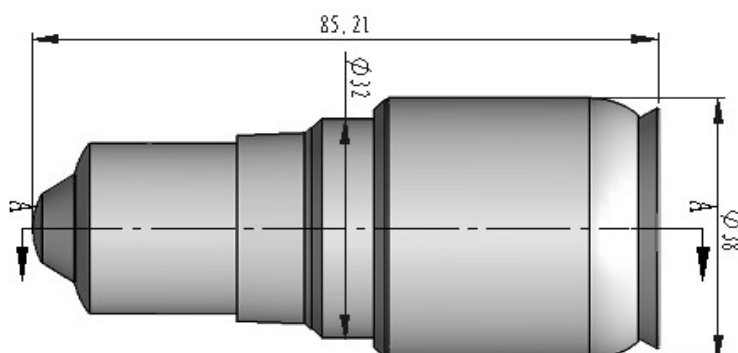

Rozměry svítidla v mm