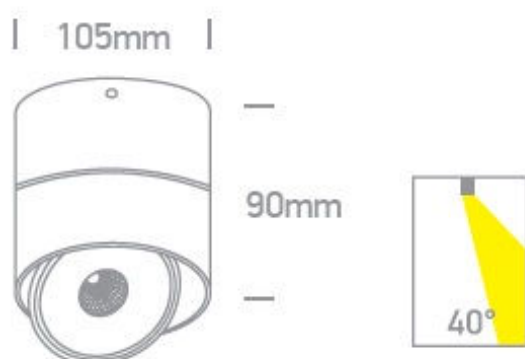

Technický list: LID14746--

## Technické informace

Instalace	Downlight
Barva	bílá
Materiál	Tlakově litý hliník
Úhel (°)	40°
Pracovní napájecí napětí (V)	230
Patice	LED Platine
Watů (W)	9
Barva světla	Teple bílá
Teplota barvy (K)	3000
Index podání barev	>80
Lumenů (lm)	765
Stmívatelné	Ne
Třída ochrany	I
Stupeň ochrany krytí	IP20
Světelný zdroj součástí	ano
Ø x V (mm)	105x90

**Rozměrový výkres: Lando LED 9W 230V 765lm 3000K 40° IP20 bílá****Tabulka objednacích čísel**

POPIS	OBJ.ČÍSLO
Lando LED 9W 230V 765lm 3000K 40° IP20 bílá Complete with driver	LID14746